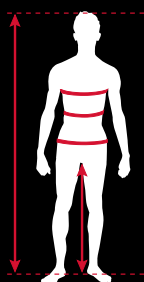

GRÖSSEN | SIZE

TABELLE FÜR RED CHILI KLETTERSCHUHE

TABLE FOR RED CHILI CLIMBING SHOES

GRÖSSEN | SIZE

UK	EUROPE	US	MONDO
30	30	K11	185
31	31	1.0	190
32	32	1.5	195
1.0	33	2.0	200
1.5	34	2.5	205
2.0	34.5	3.0	210
2.5	35	3.5	215
3.0	35.5	4.0	220
3.5	36	4.5	225
4.0	37	5.0	230
4.5	37.5	5.5	235
5.0	38	6.0	240
5.5	38.5	6.5	245
6.0	39	7.0	250
6.5	40	7.5	255
7.0	40.5	8.0	260
7.5	41	8.5	265
8.0	42	9.0	270
8.5	42.5	9.5	275
9.0	43	10.0	280
9.5	44	10.5	285
10.0	44.5	11.0	290
10.5	45	11.5	295
11.0	45.5	12.0	300
11.5	46	12.5	305
12.0	47	13.0	310
12.5	47.5	13.5	315
13.0	48	14.0	320
14.0	49	15.0	325
15.0	51	16.0	330
16.0	52	17.0	335

RED CHILI KLETTERSCHUHE werden auf Leisten mit englischem Größenschlüssel **UK-SIZES** entwickelt und logistisch gehandhabt. Für einen reibungslosen Bestellvorgang diese bitte immer angeben. • **RED CHILI CLIMBING SHOES** are developed and managed in **UK-SIZES**. Please place all orders in UK Sizes.

GRÖSSEN

TABELLE FÜR RED CHILI BEKLEIDUNG

SIZES & COLOURS | RED CHILI COLLECTION

SIZES WOMEN

international	Körpergröße	Brustumfang	Taillenumfang	Hüftumfang	Innenbeinlänge
	Body Height	Chest Girth	Waist Circumference	Hip Measurement	Inside Leg Length
XXS	153 – 163 cm	72 – 76 cm	57 – 61 cm	81 – 85 cm	73 – 75 cm
XS	157 – 167 cm	77 – 81 cm	62 – 66 cm	86 – 90 cm	75 – 77 cm
S	161 – 171 cm	82 – 86 cm	67 – 71 cm	91 – 95 cm	77 – 79 cm
M	165 – 175 cm	87 – 91 cm	72 – 76 cm	96 – 100 cm	79 – 81 cm
L	169 – 179 cm	92 – 96 cm	77 – 81 cm	101 – 105 cm	81 – 83 cm

SIZES MEN

XXS	158 – 168 cm	84 – 88 cm	69 – 73 cm	84 – 88 cm	75 – 77 cm
XS	162 – 172 cm	89 – 93 cm	74 – 78 cm	89 – 93 cm	77 – 79 cm
S	166 – 176 cm	94 – 98 cm	79 – 83 cm	94 – 98 cm	79 – 81 cm
M	170 – 180 cm	99 – 103 cm	84 – 88 cm	99 – 103 cm	81 – 83 cm
L	174 – 184 cm	104 – 108 cm	89 – 93 cm	104 – 108 cm	83 – 85 cm
XL	178 – 188 cm	109 – 113 cm	94 – 98 cm	109 – 113 cm	85 – 87 cm