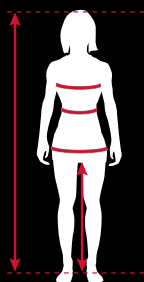

GRÖSSEN | SIZE

TABELLE FÜR RED CHILI KLETTERSCHUHE

TABLE FOR RED CHILI CLIMBING SHOES

GRÖSSEN | SIZE

UK	EUROPE	US	MONDO
30	30	K11	185
31	31	1.0	190
32	32	1.5	195
1.0	33	2.0	200
1.5	34	2.5	205
2.0	34.5	3.0	210
2.5	35	3.5	215
3.0	35.5	4.0	220
3.5	36	4.5	225
4.0	37	5.0	230
4.5	37.5	5.5	235
5.0	38	6.0	240
5.5	38.5	6.5	245
6.0	39	7.0	250
6.5	40	7.5	255
7.0	40.5	8.0	260
7.5	41	8.5	265
8.0	42	9.0	270
8.5	42.5	9.5	275
9.0	43	10.0	280
9.5	44	10.5	285
10.0	44.5	11.0	290
10.5	45	11.5	295
11.0	45.5	12.0	300
11.5	46	12.5	305
12.0	47	13.0	310
12.5	47.5	13.5	315
13.0	48	14.0	320
14.0	49	15.0	325
15.0	51	16.0	330
16.0	52	17.0	335

RED CHILI KLETTERSCHUHE werden auf Leisten mit englischem Größenschlüssel **UK-SIZES** entwickelt und logistisch gehandhabt. Für einen reibungslosen Bestellvorgang diese bitte immer angeben. • **RED CHILI CLIMBING SHOES** are developed and managed in **UK-SIZES**. Please place all orders in UK Sizes.

GRÖSSEN

TABELLE FÜR RED CHILI BEKLEIDUNG

SIZES & COLOURS | RED CHILI COLLECTION

SIZES WOMEN

international	Körpergröße	Brustumfang	Taillenumfang	Hüftumfang	Innenbeinlänge
	Body Height	Chest Girth	Waist Circumference	Hip Measurement	Inside Leg Length
XXS	153 – 163 cm	72 – 76 cm	57 – 61 cm	81 – 85 cm	73 – 75 cm
XS	157 – 167 cm	77 – 81 cm	62 – 66 cm	86 – 90 cm	75 – 77 cm
S	161 – 171 cm	82 – 86 cm	67 – 71 cm	91 – 95 cm	77 – 79 cm
M	165 – 175 cm	87 – 91 cm	72 – 76 cm	96 – 100 cm	79 – 81 cm
L	169 – 179 cm	92 – 96 cm	77 – 81 cm	101 – 105 cm	81 – 83 cm

SIZES MEN

XXS	158 – 168 cm	84 – 88 cm	69 – 73 cm	84 – 88 cm	75 – 77 cm
XS	162 – 172 cm	89 – 93 cm	74 – 78 cm	89 – 93 cm	77 – 79 cm
S	166 – 176 cm	94 – 98 cm	79 – 83 cm	94 – 98 cm	79 – 81 cm
M	170 – 180 cm	99 – 103 cm	84 – 88 cm	99 – 103 cm	81 – 83 cm
L	174 – 184 cm	104 – 108 cm	89 – 93 cm	104 – 108 cm	83 – 85 cm
XL	178 – 188 cm	109 – 113 cm	94 – 98 cm	109 – 113 cm	85 – 87 cm